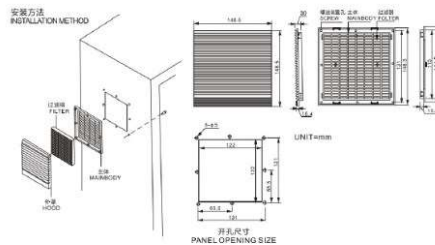

通风过滤网组 SF-8803X Ventilating filtration screen assembly SF-8803X

名称 (NAME)	型号 (Model)	外形尺寸 (露出部分) Outline size (Exposed part) (mm)	有效风量 Effective wind volume (m ³ /min)	最大风速 Maxi wind speed (m/s)	除尘率 Dust cleaning rate(%)	压损范围 (INCH-H ₂ O) Pressure loss scope	使用范围 (室内) Application (Indoor)	材质 Material	防护等级 Protection grade	重量 Weight (G)	适用风机 Applicable Fan
通风过滤网组	SF-8803X	156×156×15.4	-	-	88	6.7-20	-10-50℃	ABS防火级	IP54	156	80/92/120型
通风过滤风扇组	SF-8803XC	156×156×15.4	25.0	2.0	88	6.7-20	-10-50℃	ABS防火级	IP54	156	80/92/120型

通风过滤网组 SF-8804X Ventilating filtration screen assembly SF-8804X

名称 (NAME)	型号 (Model)	外形尺寸 (露出部分) Outline size (Exposed part) (mm)	有效风量 Effective wind volume (m ³ /min)	最大风速 Maxi wind speed (m/s)	除尘率 Dust cleaning rate(%)	压损范围 (INCH-H ₂ O) Pressure loss scope	使用范围 (室内) Application (Indoor)	材质 Material	防护等级 Protection grade	重量 Weight (G)	适用风机 Applicable Fan
通风过滤网组	SF-8804X	207×207×24.4	-	-	88	6.7-20	-10-50℃	ABS防火级	IP54	276	120/150/ 1725型
通风过滤风扇组	SF-8804XC	207×207×24.4	50.0	2.0	88	6.7-20	-10-50℃	ABS防火级	IP54	276	120/150/ 1725型

通风过滤网组 SF-8805X Ventilating filtration screen assembly SF-8805X

名称 (NAME)	型号 (Model)	外形尺寸 (露出部分) Outline size (Exposed part) (mm)	有效风量 Effective wind volume (m ³ /min)	最大风速 Maxi wind speed (m/s)	除尘率 Dust cleaning rate(%)	压损范围 (INCH-H ₂ O) Pressure loss scope	使用范围 (室内) Application (Indoor)	材质 Material	防护等级 Protection grade	重量 Weight (G)	适用风机 Applicable Fan
通风过滤网组	SF-8805X	225×225×24.4	-	-	88	6.7-40	-10-50℃	ABS防火级	IP54	436	1725/180/ 200/220型
通风过滤风扇组	SF-8805XC	225×225×24.4	80.0	2.0	88	6.7-40	-10-50℃	ABS防火级	IP54	436	1725/180/ 200/220型