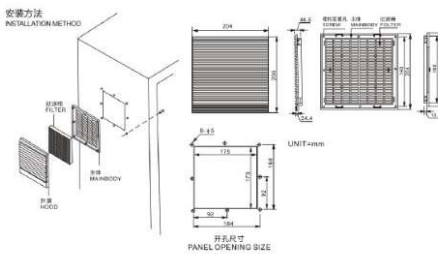

通风过滤网组 SF-8803X Ventilating filtration screen assembly SF-8803X

名称 (NAME)	型号 (Model)	外形尺寸 (露出部分) Outline size (Exposed part) (mm)	有效风量 Effective wind volume (m ³ /min)	最大风速 Maxi wind speed (m/s)	除尘率 Dust cleaning rate(%)	压损范围 (INCH-H ₂ O) Pressure loss scope	使用范围 (室内) Application (Indoor)	材质 Material	防护等级 Protection grade	重量 Weight (G)	适用风机 Applicable Fan
通风过滤网组	SF-8803X	156×156×15.4	-	-	88	6.7-20	-10-50℃	ABS防火级	IP54	156	80/92/120型
通风过滤风扇组	SF-8803XC	156×156×15.4	25.0	2.0	88	6.7-20	-10-50℃	ABS防火级	IP54	156	80/92/120型

通风过滤网组 SF-8804X Ventilating filtration screen assembly SF-8804X

名称 (NAME)	型号 (Model)	外形尺寸 (露出部分) Outline size (Exposed part) (mm)	有效风量 Effective wind volume (m ³ /min)	最大风速 Maxi wind speed (m/s)	除尘率 Dust cleaning rate(%)	压损范围 (INCH-H ₂ O) Pressure loss scope	使用范围 (室内) Application (Indoor)	材质 Material	防护等级 Protection grade	重量 Weight (G)	适用风机 Applicable Fan
通风过滤网组	SF-8804X	207×207×24.4	-	-	88	6.7-20	-10-50℃	ABS防火级	IP54	276	120/150/ 1725型
通风过滤风扇组	SF-8804XC	207×207×24.4	50.0	2.0	88	6.7-20	-10-50℃	ABS防火级	IP54	276	120/150/ 1725型

通风过滤网组 SF-8805X Ventilating filtration screen assembly SF-8805X

名称 (NAME)	型号 (Model)	外形尺寸 (露出部分) Outline size (Exposed part) (mm)	有效风量 Effective wind volume (m ³ /min)	最大风速 Maxi wind speed (m/s)	除尘率 Dust cleaning rate(%)	压损范围 (INCH-H ₂ O) Pressure loss scope	使用范围 (室内) Application (Indoor)	材质 Material	防护等级 Protection grade	重量 Weight (G)	适用风机 Applicable Fan
通风过滤网组	SF-8805X	225×225×24.4	-	-	88	6.7-40	-10-50℃	ABS防火级	IP54	436	1725/180/ 200/220型
通风过滤风扇组	SF-8805XC	225×225×24.4	80.0	2.0	88	6.7-40	-10-50℃	ABS防火级	IP54	436	1725/180/ 200/220型