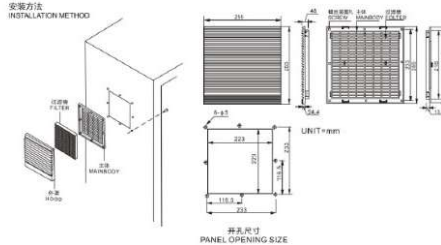

通风过滤网组 SF-8803X Ventilating filtration screen assembly SF-8803X

名称 (NAME)	型号 (Model)	外形尺寸 (露出部分) Outline size (Exposed part) (mm)	有效风量 Effective wind volume (m ³ /min)	最大风速 Maxi wind speed (m/s)	除尘率 Dust cleaning rate(%)	压损范围 (INCH-H ₂ O) Pressure loss scope	使用范围 (室内) Application (Indoor)	材质 Material	防护等级 Protection grade	重量 Weight (G)	适用风机 Applicable Fan
通风过滤网组	SF-8803X	156×156×15.4	-	-	88	6.7-20	-10-50℃	ABS防火级	IP54	156	80/92/120型
通风过滤风扇组	SF-8803XC	156×156×15.4	25.0	2.0	88	6.7-20	-10-50℃	ABS防火级	IP54	156	80/92/120型

通风过滤网组 SF-8804X Ventilating filtration screen assembly SF-8804X

名称 (NAME)	型号 (Model)	外形尺寸 (露出部分) Outline size (Exposed part) (mm)	有效风量 Effective wind volume (m ³ /min)	最大风速 Maxi wind speed (m/s)	除尘率 Dust cleaning rate(%)	压损范围 (INCH-H ₂ O) Pressure loss scope	使用范围 (室内) Application (Indoor)	材质 Material	防护等级 Protection grade	重量 Weight (G)	适用风机 Applicable Fan
通风过滤网组	SF-8804X	207×207×24.4	-	-	88	6.7-20	-10-50℃	ABS防火级	IP54	276	120/150/ 1725型
通风过滤风扇组	SF-8804XC	207×207×24.4	50.0	2.0	88	6.7-20	-10-50℃	ABS防火级	IP54	276	120/150/ 1725型

通风过滤网组 SF-8805X Ventilating filtration screen assembly SF-8805X

名称 (NAME)	型号 (Model)	外形尺寸 (露出部分) Outline size (Exposed part) (mm)	有效风量 Effective wind volume (m ³ /min)	最大风速 Maxi wind speed (m/s)	除尘率 Dust cleaning rate(%)	压损范围 (INCH-H ₂ O) Pressure loss scope	使用范围 (室内) Application (Indoor)	材质 Material	防护等级 Protection grade	重量 Weight (G)	适用风机 Applicable Fan
通风过滤网组	SF-8805X	225×225×24.4	-	-	88	6.7-40	-10-50℃	ABS防火级	IP54	436	1725/180/ 200/220型
通风过滤风扇组	SF-8805XC	225×225×24.4	80.0	2.0	88	6.7-40	-10-50℃	ABS防火级	IP54	436	1725/180/ 200/220型