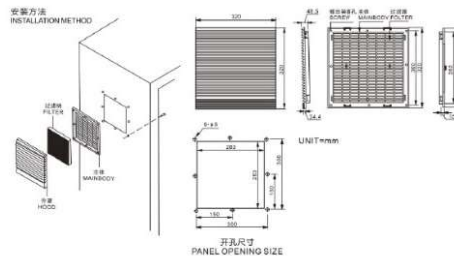

通风过滤网组 SF-8804X Ventilating filtration screen assembly SF-8804X

名称 (NAME)	型号 (Model)	外形尺寸 (露出部分) Outline size (Exposed part) (mm)	有效风量 Effective wind volume (m ³ /min)	最大风速 Maxi wind speed (m/s)	除尘率 Dust cleaning rate(%)	压损范围 (INCH-H ₂ O) Pressure loss scope	使用范围 (室内) Application (Indoor)	材质 Material	防护等级 Protection grade	重量 Weight (G)	适用风机 Applicable Fan
通风过滤网组	SF-8804X	207×207×24.4	-	-	88	6.7-20	-10-50℃	ABS防火级	IP54	276	120/150/ 1725型
通风过滤风扇组	SF-8804XC	207×207×24.4	50.0	2.0	88	6.7-20	-10-50℃	ABS防火级	IP54	276	120/150/ 1725型

通风过滤网组 SF-8805X Ventilating filtration screen assembly SF-8805X

名称 (NAME)	型号 (Model)	外形尺寸 (露出部分) Outline size (Exposed part) (mm)	有效风量 Effective wind volume (m ³ /min)	最大风速 Maxi wind speed (m/s)	除尘率 Dust cleaning rate(%)	压损范围 (INCH-H ₂ O) Pressure loss scope	使用范围 (室内) Application (Indoor)	材质 Material	防护等级 Protection grade	重量 Weight (G)	适用风机 Applicable Fan
通风过滤网组	SF-8805X	225×225×24.4	-	-	88	6.7-40	-10-50℃	ABS防火级	IP54	436	1725/180/ 200/220型
通风过滤风扇组	SF-8805XC	225×225×24.4	80.0	2.0	88	6.7-40	-10-50℃	ABS防火级	IP54	436	1725/180/ 200/220型

通风过滤网组 SF-8806X Ventilating filtration screen assembly SF-8806X

名称 (NAME)	型号 (Model)	外形尺寸 (露出部分) Outline size (Exposed part) (mm)	有效风量 Effective wind volume (m ³ /min)	最大风速 Maxi wind speed (m/s)	除尘率 Dust cleaning rate(%)	压损范围 (INCH-H ₂ O) Pressure loss scope	使用范围 (室内) Application (Indoor)	材质 Material	防护等级 Protection grade	重量 Weight (G)	适用风机 Applicable Fan
通风过滤网组	SF-8806X	322×322×24.4	-	-	88	6.7-40	-10-50℃	ABS防火级	IP54	689	1725/180/ 200/220型
通风过滤风扇组	SF-8806XC	322×322×24.4	120.0	2.0	88	6.7-40	-10-50℃	ABS防火级	IP54	689	1725/180/ 200/220型