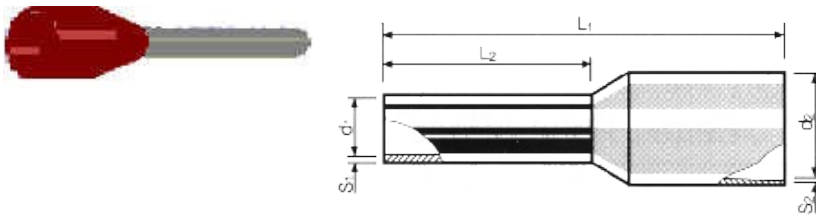

Insulated Wire Ferrules

Dimensions not standardized in DIN 46228 Part 4.

Wire AWG	Size mm ²	Din 46228 Part 4 Part #	Insulation Color	Old Din Part #	Insulation Color	Dimensions (mm)				
						d1	d2	l1	l2	s1
26	0,14			WIW2606	Grey	0.7	2	10.5	6	0.25
				WIW2608	Grey	0.7	2	12.5	8	0.25
24	0,25			WIW2406	Lt. Blue	0.8	2	10.5	6	0.25
				WIW2408	Lt. Blue	0.8	2	12.5	8	0.25
22	0,34	WID2206	Turquoise			0.8	2	10.5	6	0.25
		WID2208	Turquoise			0.8	2	12.5	8	0.25
20	0,5	WID2006	White	WIW2006	Orange	1.1	2.5	11.5	6	0.15
		WID2008	White	WIW2008	Orange	1.1	2.5	13.5	8	0.15
		WID2010	White	WIW2010	Orange	1.1	2.5	15.5	10	0.15
18	0,75	WID1806	Grey	WIW1806	White	1.3	2.8	12	6	0.15
		WID1808	Grey	WIW1808	White	1.3	2.8	14	8	0.15
		WID1810	Grey	WIW1810	White	1.3	2.8	16	10	0.15
		WID1812	Grey	WIW1812	White	1.3	2.8	18	12	0.15
18-17	1	WID1706	Red	WIW1706	Yellow	1.5	3	12.5	6	0.15
		WID1708	Red	WIW1708	Yellow	1.5	3	14.5	8	0.15
		WID1710	Red	WIW1710	Yellow	1.5	3	16.5	10	0.15
		WID1712	Red	WIW1712	Yellow	1.5	3	18.5	12	0.15
16	1.5	WID1606	Black			1.8	3.4	12.5	6	0.15
		WID1608	Black	WIW1608	Red	1.8	3.4	14.5	8	0.15
		WID1610	Black	WIW1610	Red	1.8	3.4	16.5	10	0.15
		WID1618	Black	WIW1618	Red	1.8	3.4	24.5	18	0.15
14	2,5	WID1408	Blue			2.3	4.2	15	8	0.15
		WID1412	Blue			2.3	4.2	19	12	0.15
		WID1418	Blue			2.3	4.2	25	18	0.15
12	4	WID1210	Grey			2.9	4.8	17.5	10	0.2
		WID1212	Grey			2.9	4.8	20	12	0.2
		WID1218	Grey			2.9	4.8	26	18	0.2
10	6	WID1012	Yellow	WIW1012	Black	3.6	6.2	20	12	0.2
		WID1018	Yellow	WIW1018	Black	3.6	6.2	25	18	0.2
8	10			WIW0812	Ivory	4.6	7.5	21	12	0.2
				WIW0818	Ivory	4.6	7.5	27	18	0.2
6	16	WID0612	Blue			6	8.8	23	12	0.2
		WID0618	Blue			6	8.8	29	18	0.2
4	25	WID0416	Yellow			7.5	11	29	16	0.2
		WID0422	Yellow							
2	35	WID0216	Red			8.5	12.5	30	16	0.2
		WID0225	Red			8.5	12.5	39	25	0.2
1	50	WID0120	Blue	WIW0120	Olive	10.5	15	36	20	0.35
		WID0125	Blue	WIW0125		10.5	15	41	25	0.35
2/0	70	WID2/O20	Yellow			12.7	16	37	20	0.35
		WID2/O27	Yellow			12.7	16	43	27	0.4
3/0	95	WID3/O25	Red			14.7	18	44	25	0.35
4/0	120	WID4/O27	Blue			16.7	21	48	27	0.45
300	150	WID3X32	Yellow			19.5	23	58	32	0.5